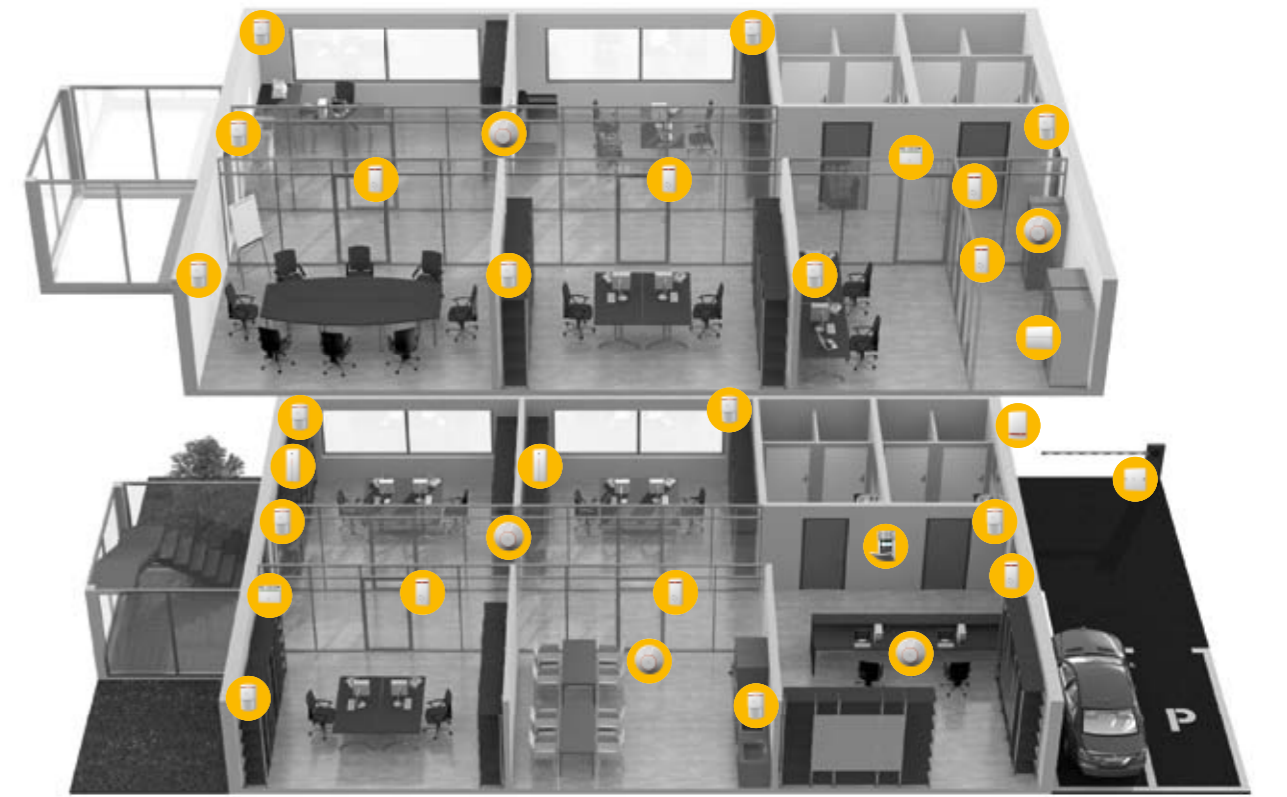

Pyrimme pysymään uusimpien teknisten innovaatio ja löytää uusia toimintatapoja. Hyväksi havaittuja ominaisuuksia pyrimme edelleen parantamaan. Haluamme turvallisuutta ja helppokäyttöisyyttä siellä, missä vietämme eniten aikaa kotona.

JABLOTRON 100 -hälytinjärjestelmä sopii jokaiselle yksinkertaisen ohjauksen ja selkeän tilanäytön ansiosta. Sen voi sopeuttaa yksilöllisesti jokaisen asunnon turvallisuusvaatimuksiin. Mitään ei jää siltä huomaamatta ja se hälyttää ajoissa apua.

- Käyttö on helppoa
- Hätätilanteessa, esim. sairauskohtauksen yhteydessä, voi apua hälyttää vain yhtä painiketta painamalla
- Huomauttaa avoimeksi jääneistä ovista ja ikkunoista
- Sopeutuu kodin valvonnan kaikkiin vaatimuksiin
- Valitut ilmaisimet valvovat asuntoa myös öisin. teidän nukuessanne